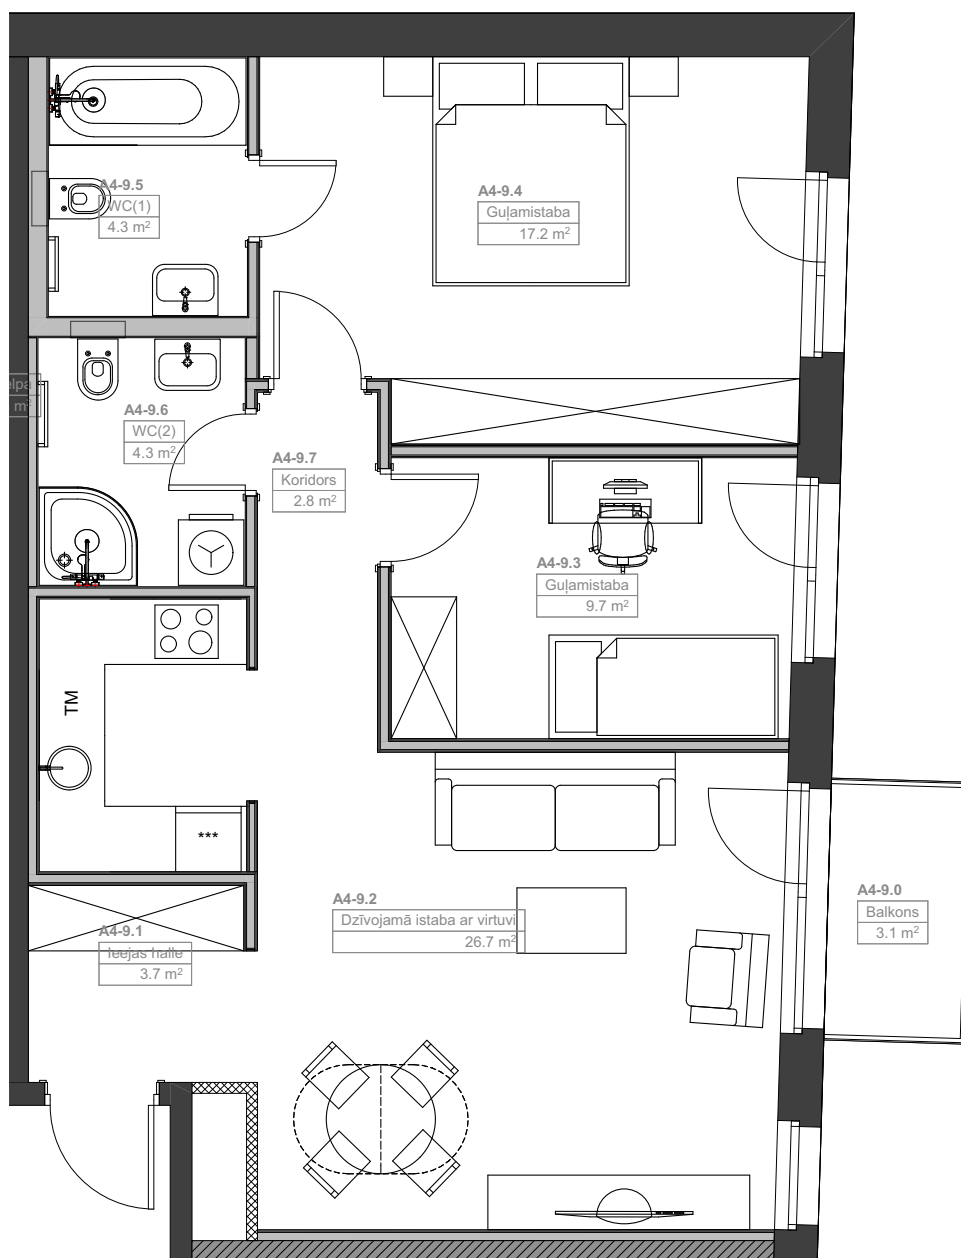

Terrase vai balkons
Терраса или балкон
Terrace or balcony

10

68.60 m²

3

2

3.10 m²

Cēsu Terraces

CITY STAR Group

Terase vai balkons
Терраса или балкон
Terrace or balcony

10

68.60 m²

3

2

3.10 m²