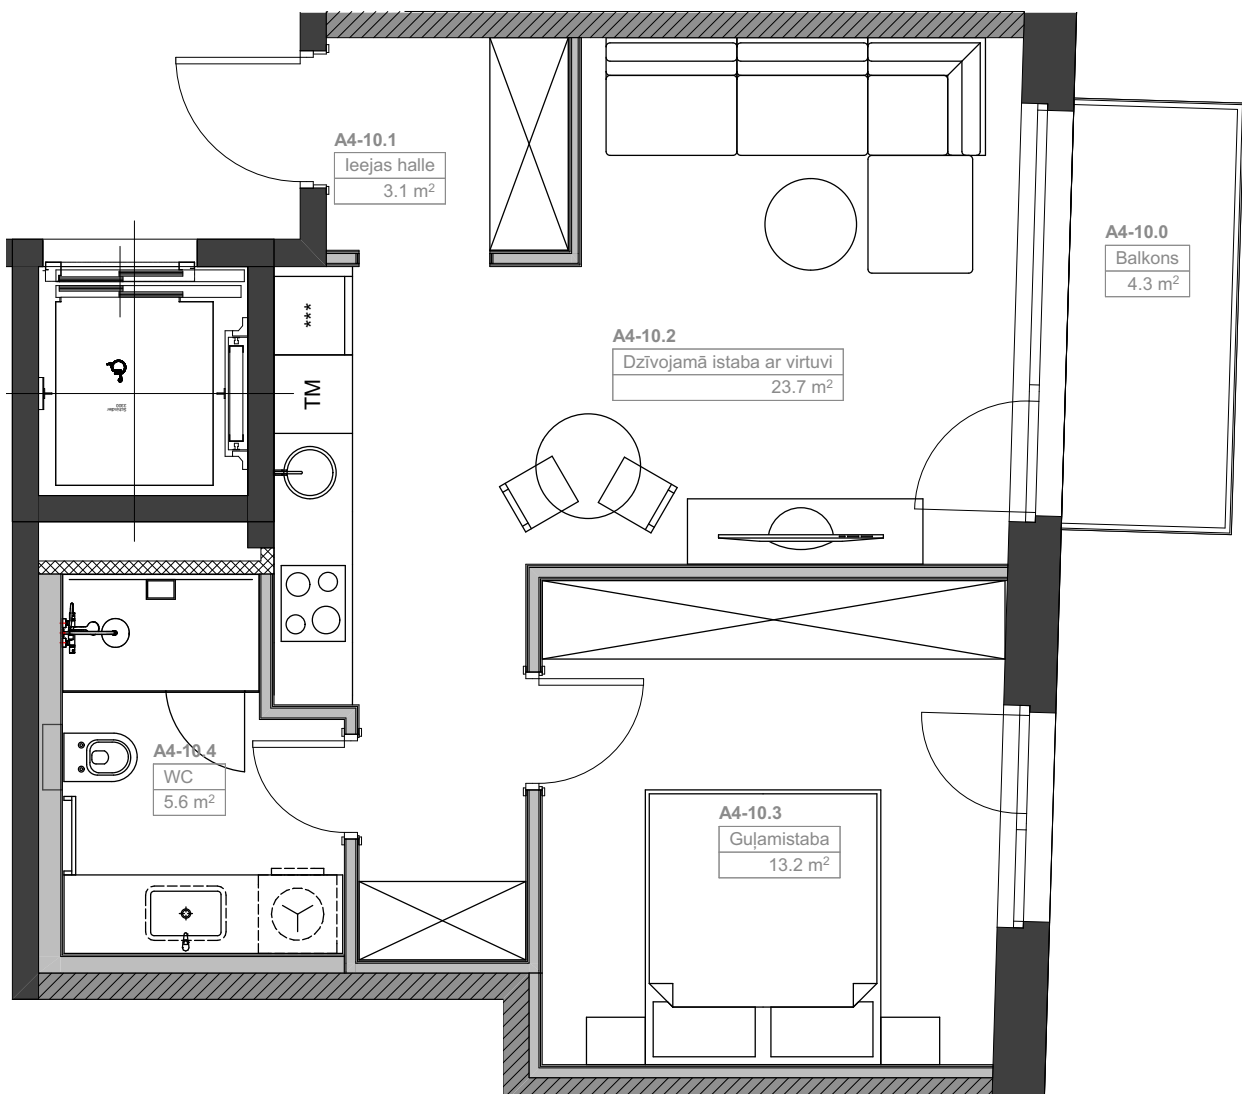

Dzīvokļa numurs  
Номер апартаментта  
Apartment's number

Platība  
Площадь  
Total area

Stāvs  
Этаж  
Floor

Istabas  
Комнат  
Rooms

Terase vai balkons  
Терраса или балкон  
Terrace or balcony

11

45.70 m<sup>2</sup>

4

2

4.30 m<sup>2</sup>

Istabas  
Комнат  
Rooms

Terrase vai balkons  
Терраса или балкон  
Terrace or balcony

11

45.70 m<sup>2</sup>

4

2

4.30 m<sup>2</sup>