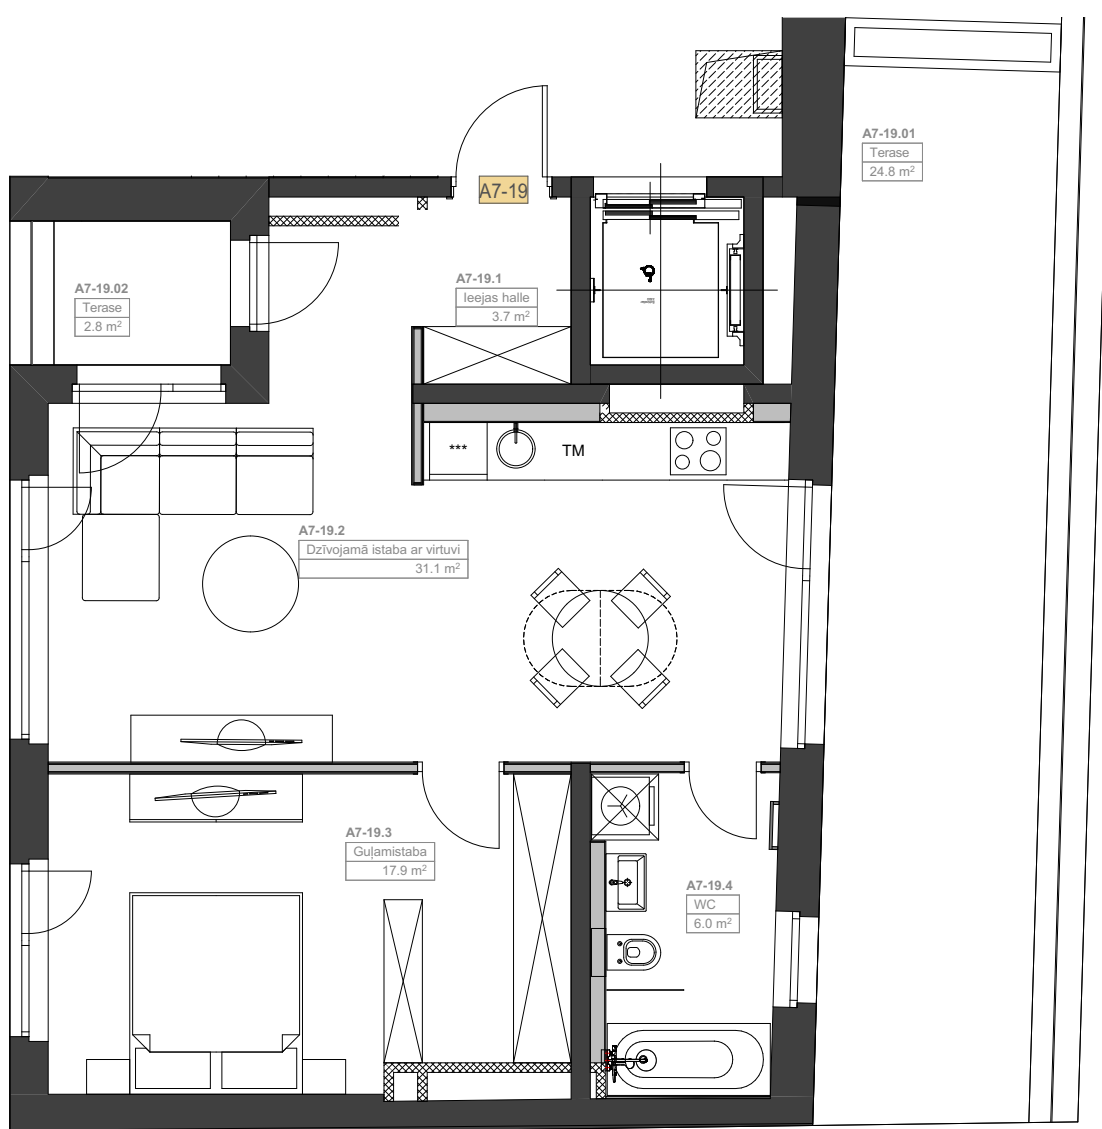

Platība
Площадь
Total area

58.80 m²

Stāvs
Этаж
Floor

7

Istabas
Комнат
Rooms

2

Terase vai balkons
Терраса или балкон
Terrace or balcony

24.80 m²
2.80 m²