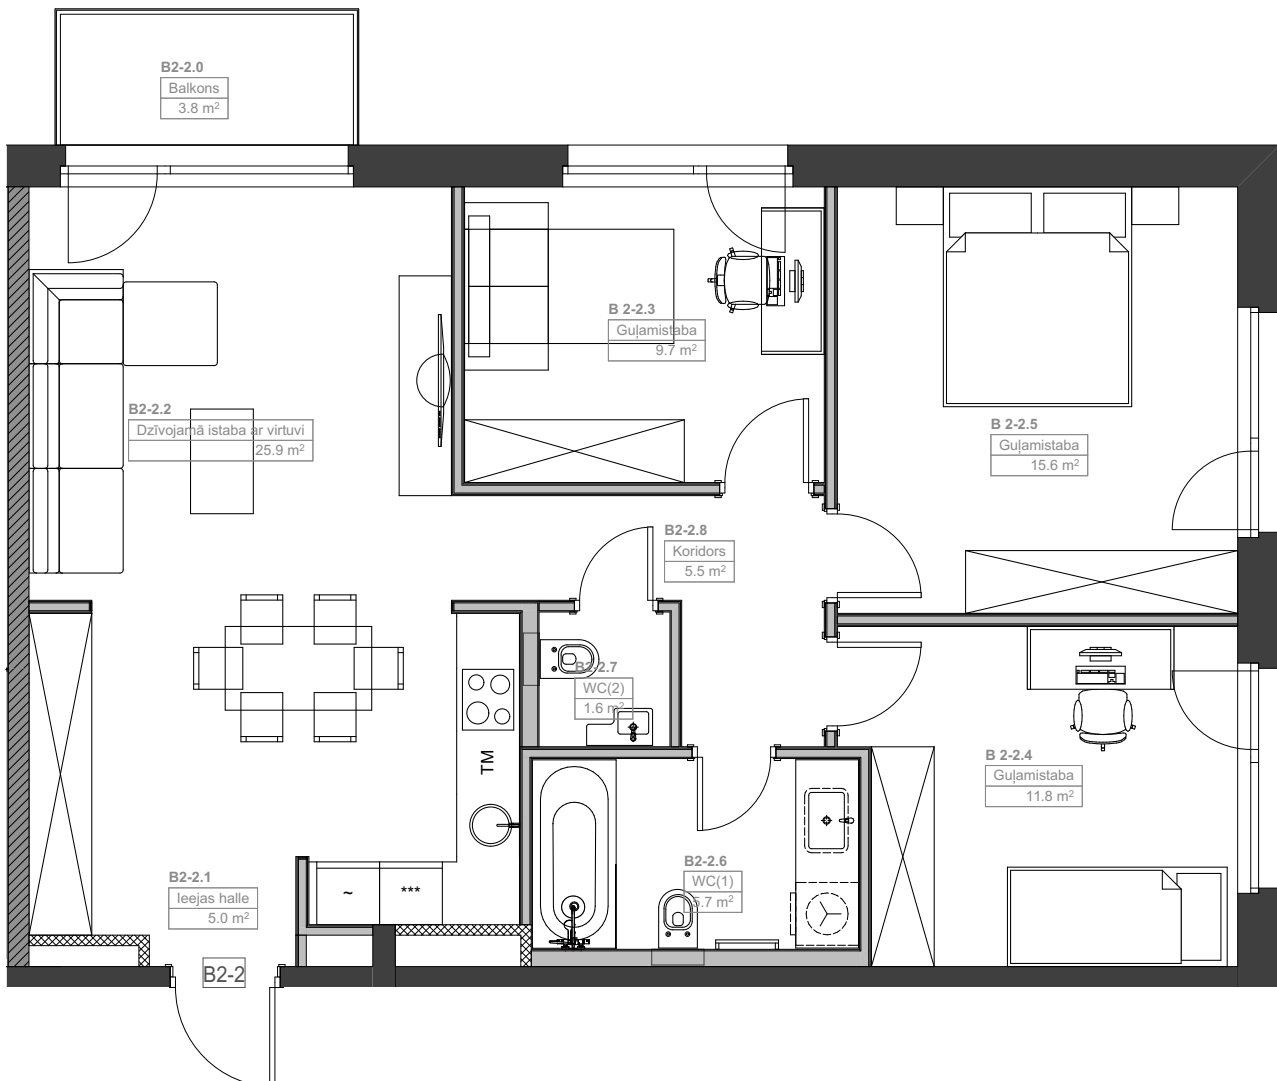

Terase vai balkons
Терраса или балкон
Terrace or balcony

22

80.60 m²

2

4

3.80 m²

Cēsu Terraces

CITY STAR Group

Cēsu iela 9, Rīga

+37129623422

lina@citystar.lv

www.cesuterraces.lv

Dzīvokļa numurs
Номер апартаментта
Apartment's number

22

Platība
Площадь
Total area

80.60 m²

Stāvs
Этаж
Floor

2

Istabas
Комнат
Rooms

4

Terase vai balkons
Терраса или балкон
Terrace or balcony

3.80 m²