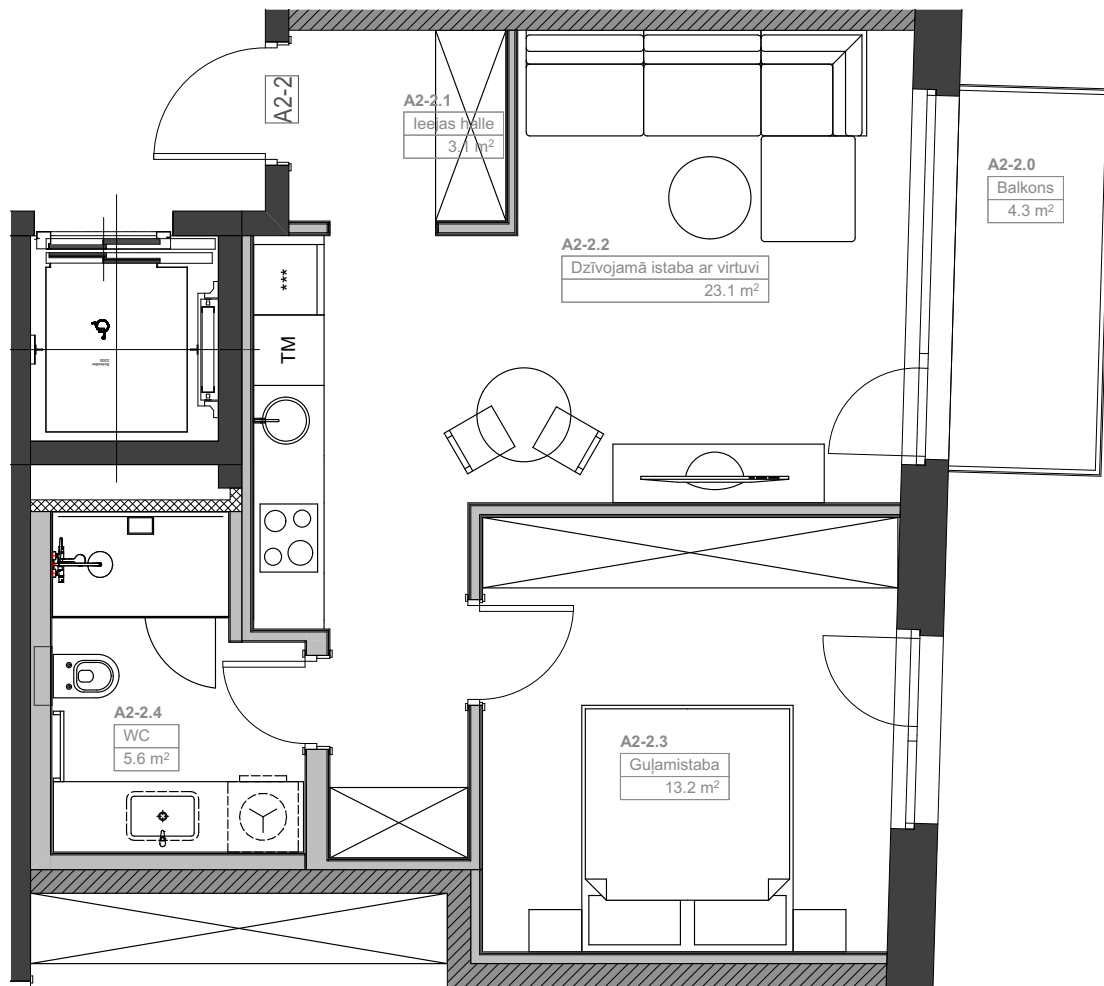

Terase vai balkons
Терраса или балкон
Terrace or balcony

3

45.70 m²

2

2

4.30 m²

Cēsu Terraces

CITY STAR Group

3

45.70 m²

2

2

4.30 m²