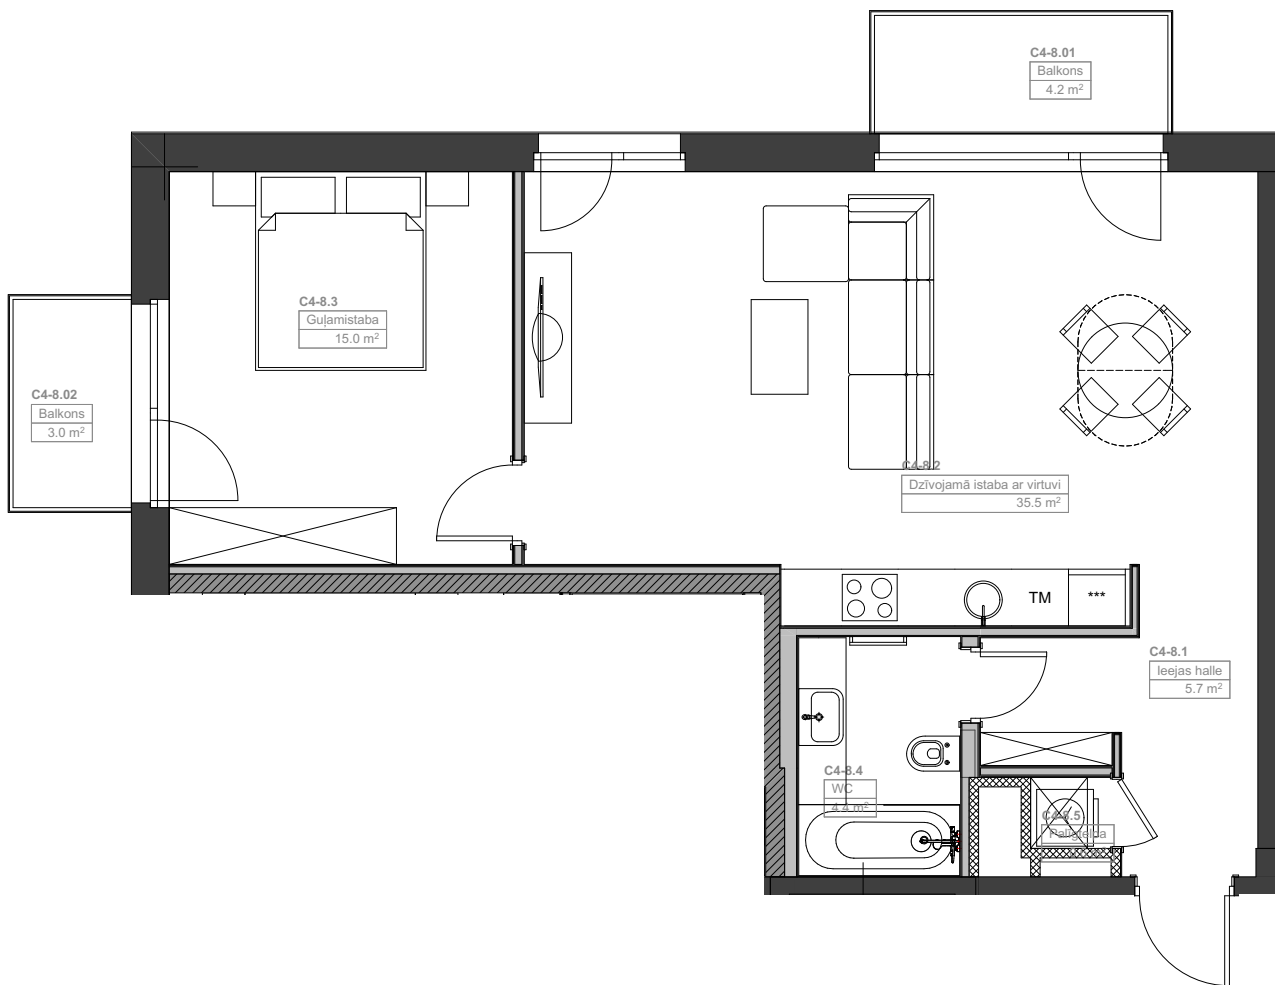

Dzīvokļa numurs
Номер апартамента
Apartment's number

Platība
Площадь
Total area

Stāvs
Этаж
Floor

Istabas
Комнат
Rooms

Terase vai balkons
Терраса или балкон
Terrace or balcony

37

61.80 m²

4

2

4.20 m²
3.00 m²

Cēsu Terraces

CITY STAR Group

Cēsu iela 9, Rīga
+37129623422
lina@citystar.lv
www.cesuterraces.lv

Dzīvokļa numurs
Номер апартамента
Apartment's number

Platība
Площадь
Total area

Stāvs
Этаж
Floor

Istabas
Комнат
Rooms

Terrase vai balkons
Терраса или балкон
Terrace or balcony

37

61.80 m²

4

2

4.20 m²
3.00 m²