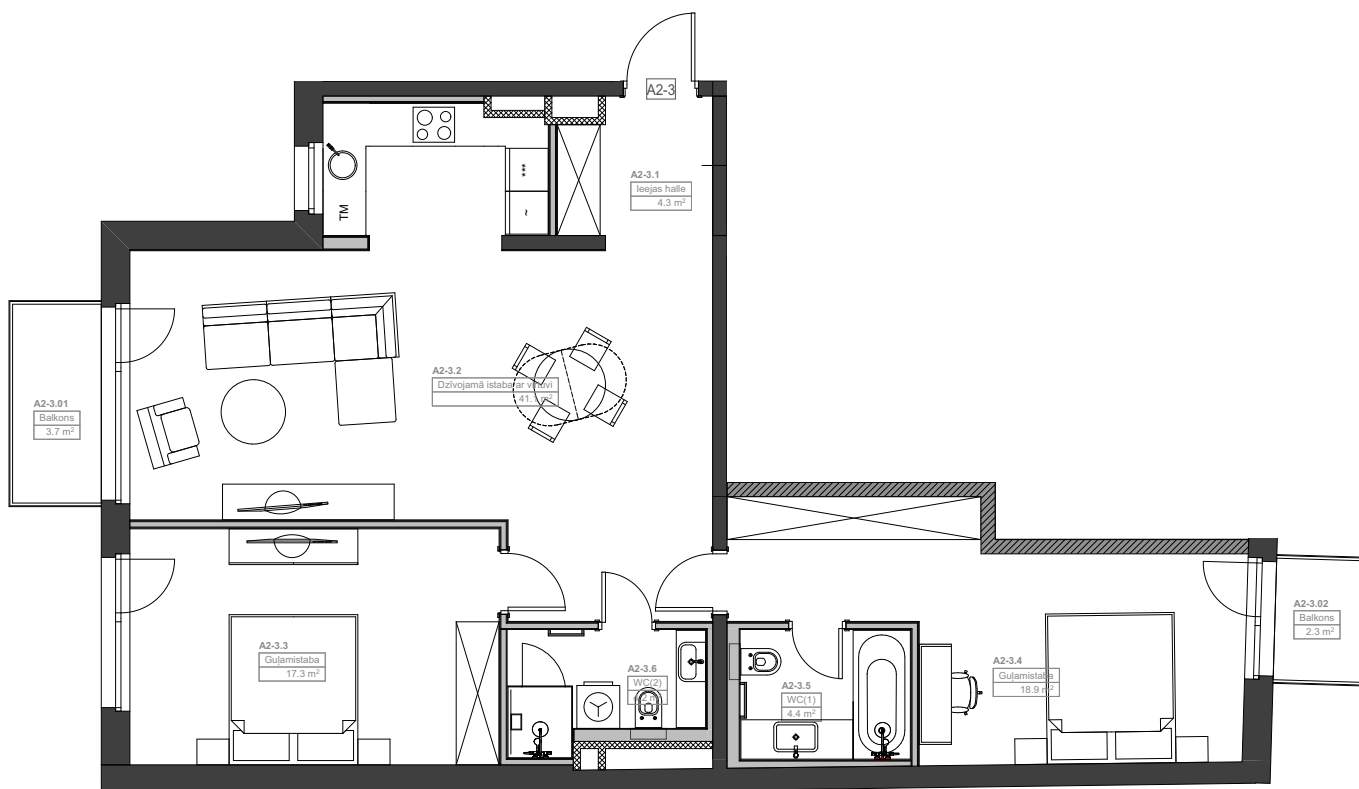

Terase vai balkons
Терраса или балкон
Terrace or balcony

4

90.50 m²

2

3

3.70 m²
2.30 m²

Cēsu Terraces

CITY STAR Group

Cēsu iela 9, Rīga

+37129623422

lina@citystar.lv

www.cesuterraces.lv

Dzīvokļa numurs
Номер апартаментта
Apartment's number

4

Platība
Площадь
Total area

90.50 m²

Stāvs
Этаж
Floor

2

Istabas
Комнат
Rooms

3

Terase vai balkons
Терраса или балкон
Terrace or balcony

3.70 m²
2.30 m²