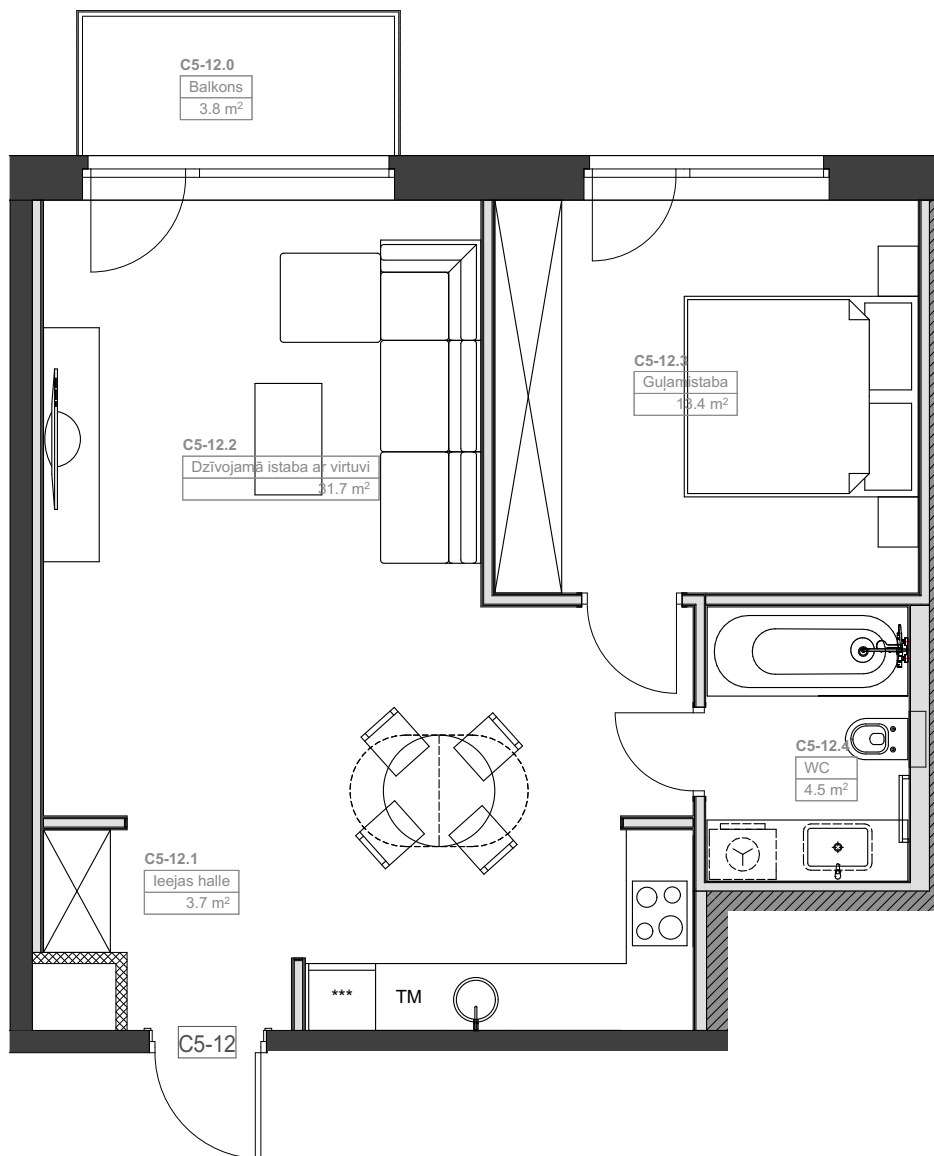

Terase vai balkons
Терраса или балкон
Terrace or balcony

41

53.50 m²

5

2

3.80 m²

Cēsu Terraces

CITY STAR Group

41

53.50 m²

5

2

3.80 m²