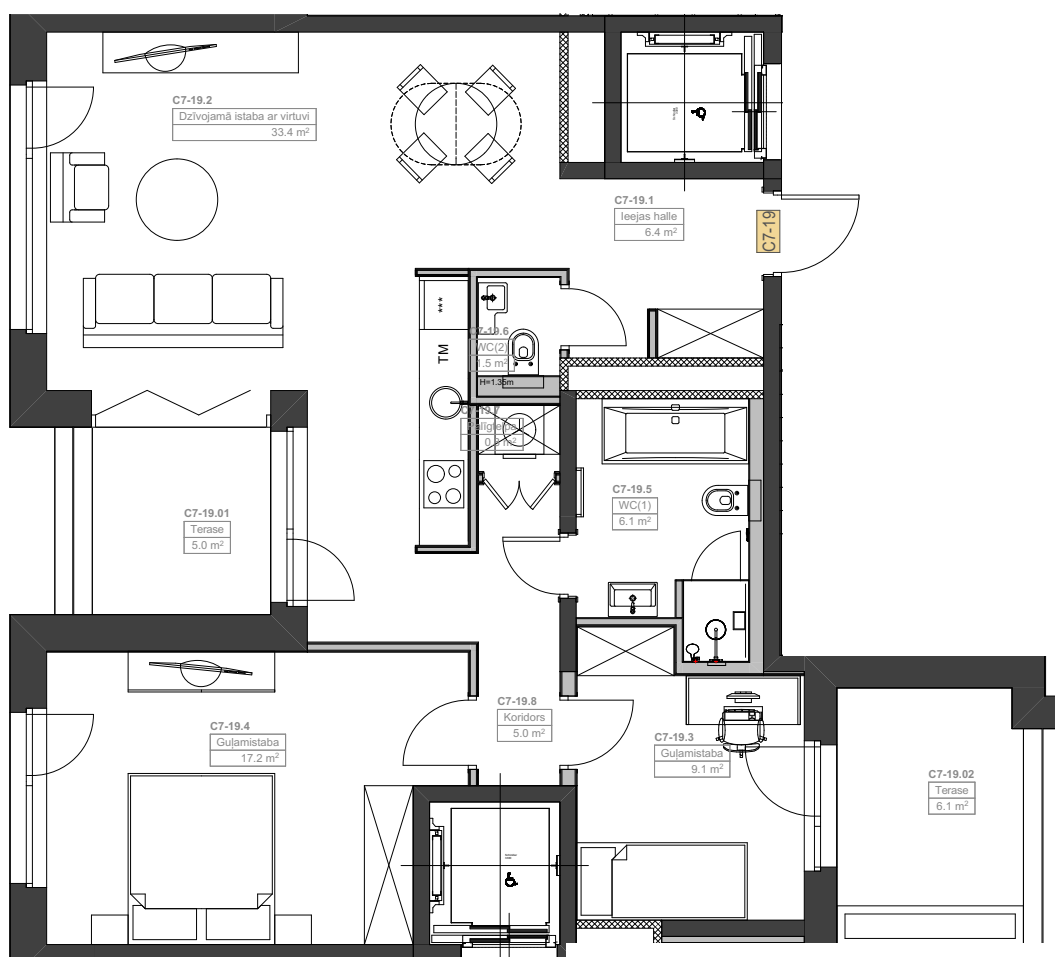

Stāvs
Этаж
Floor

Istabas
Комнат
Rooms

Terase vai balkons
Терраса или балкон
Terrace or balcony

46

78.80 m²

7

3

6.10 m²
5.00 m²

Terrase vai balkons
Терраса или балкон
Terrace or balcony

46

78.80 m²

7

3

6.10 m²
5.00 m²